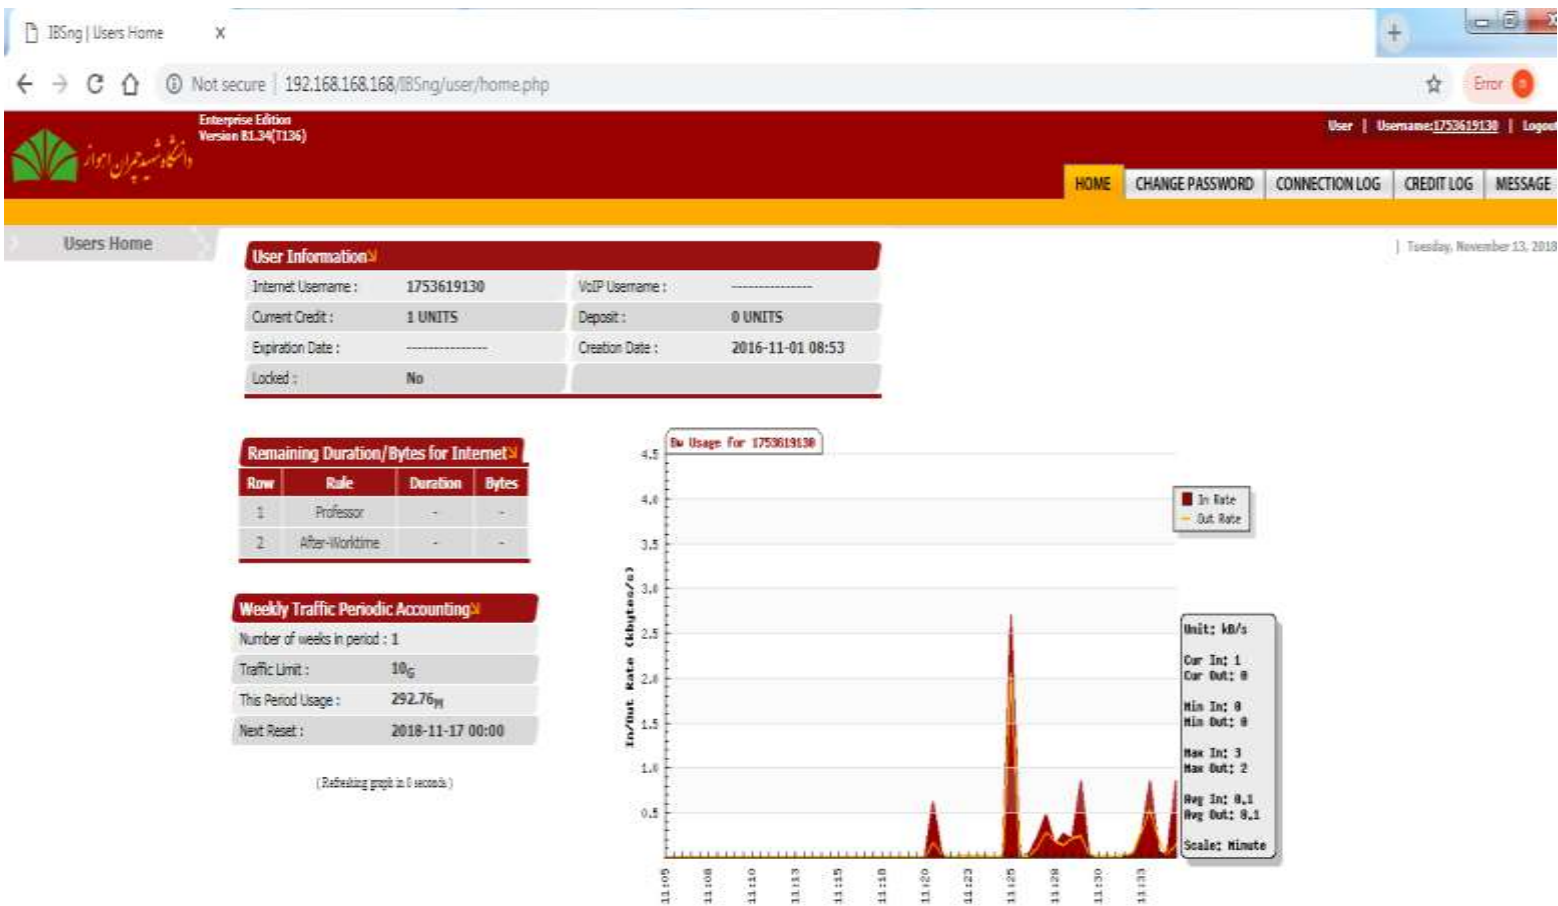

در این صفحه میزان حجم اختصاص داده شده و میزان حجم استفاده شده توسط شما را گزارش می دهد.

Weekly Traffic Periodic Accounting

Number of weeks in period : 1

Traffic Limit : 10G ← میزان حجم اختصاص داده شده

This Period Usage : 292.76M ← میزان حجم استفاده شده